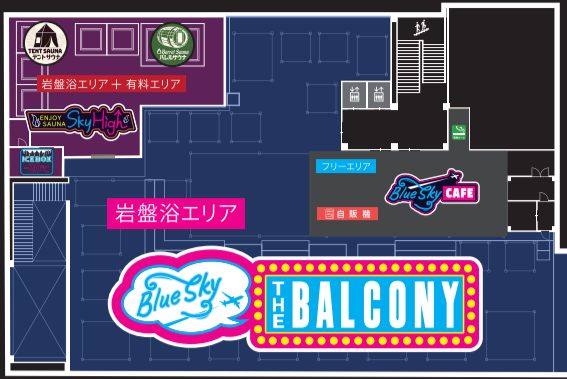

## 屋上温浴バルコニー

RF

フリーエリア

Blue Sky CAFE

岩盤浴エリア

Blue Sky THE BALCONY

岩盤浴エリア + 有料エリア

ENJOY SAUNA SkyHigh

ICEBOX -20℃

Barrel Sauna ハルルサウナ

TENT SAUNA テントサウナ

## 岩盤浴・くつろぎCOMICエリア・お食事処

2F

岩盤浴エリア

岩盤浴 くつろぎCOMIC

IRORI 炎

HEALTH 薬

SNOW 雪

COMIC

# メインフロアマップ

2F

COMIC

岩盤浴エリア

現在地

CHEF'S COLLABO

RF

Blue Sky CAFE