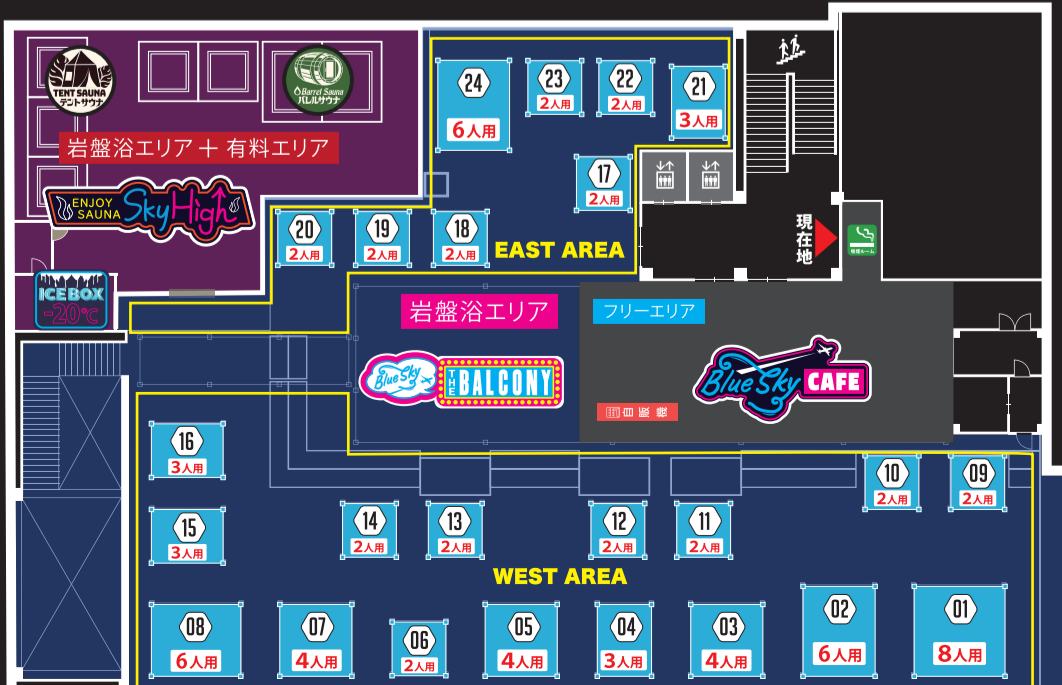

岩盤浴エリア

Blue Sky THE BALCONY

岩盤浴エリア + 有料エリア

ENJOY SAUNA SkyHigh

ICEBOX -20℃

Barrel Sauna ハルルサウナ

TENT SAUNA テントサウナ

2F 岩盤浴・くつろぎCOMICエリア・お食事処

SAVOV 中華蕎麦とみ田

飯田商店

necogoori

新旬屋本店

PICAR

1F 天然温泉大浴場・お食事処

- エステ・リラクゼーション
- 休憩ととのいテラス
- ゲームコーナー

## RF バルコニーテントMAP

フリーエリア

Blue Sky CAFE

ご入浴のみのお客様もご利用いただけます

岩盤浴エリア

Blue Sky THE BALCONY

岩盤浴料の方のお客様ご利用いただけます

岩盤浴エリア + 有料エリア

平日 700円

土日祝 800円

ENJOY SAUNA SkyHigh

ICEBOX -20℃

Barrel Sauna ハルルサウナ

TENT SAUNA テントサウナ

岩盤浴料 + 有料エリア SkyHighの追加料金が必要です  
お申込みはフロントまで